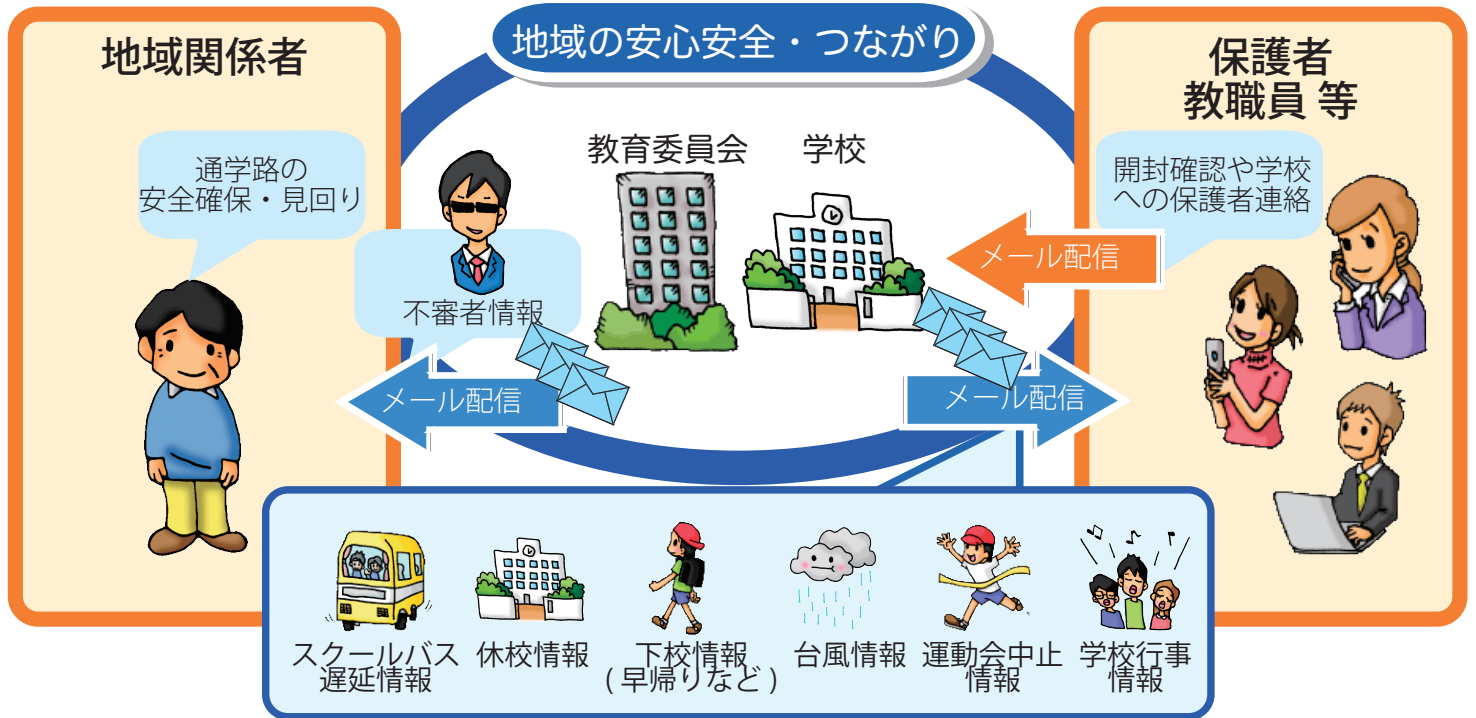

スクールメール配信システム

@コネクト

@コネクトは教育委員会、学校現場向けのメール配信システムです。

不審者や事件などから子どもたちを守る防犯ツールとして、学校からの連絡網としてなど様々なシーンで活躍するメール連絡網の仕組みです。

簡単・確実登録

厳密な個人情報管理

いつでもどこからでも

・仮登録承認で学校が登録者の事前確認が可能

・携帯電話、自宅からでも即時にメール配信可能

・学校のパソコンからだけ個人情報閲覧可能

更に学校向けの便利な機能が充実

年次更新

指定された日時に学年の進級処理を自動で行います

クラス替え

学校にて登録者のクラス替えを実施できます。

教育委員会機能