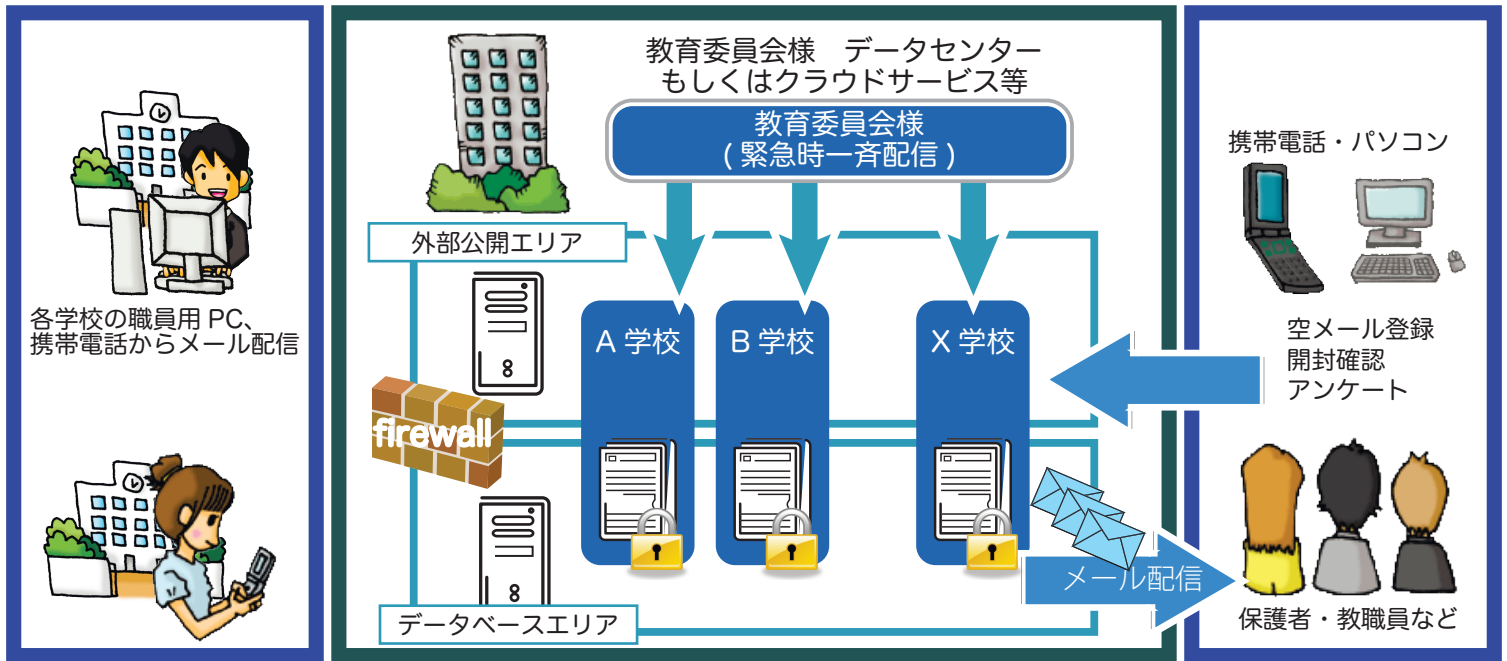

教育委員会から各学校へメールの雛形(原稿)を送信することができます。また各学校のメール配信状況や者登録状況を確認することができます。

安心のサポート

適切な操作方法、ソフトウェアの使用及び、作成の指導に当たり、インストラクターの派遣及び電話による操作指導を実施します。

エラー対策

メールアドレス変更などでエラーとなったメールは自動的に配信停止にします。

不正登録防止

保護者が空メールから登録してもすぐに登録できないよう学校の先生が承認して本登録となる仮登録承認機能を持っています。

アンケート機能

メールと連携したアンケート機能です。メールへの直接配信の他、アンケート作成時に表示されるQRコードを添付したプリントでの配布も可能です。

Web公開機能

メール配信した情報をWebに公開することができます。

□ システム構成概要図

□ 機能一覧

メール配信管理	メール配信機能 (グループ、登録区分指定) メール配信承認機能 配信スケジュール機能 開封確認機能 エラーメール自動停止機能 携帯電話メール作成・配信機能 メール配信統計機能 キャリア毎配信速度調整機能 開封確認・エラーメール再送機能 重複アドレス送信制御機能 教育委員会原稿配布機能	アンケート管理	アンケート作成・配信・集計機能
		管理者管理	管理者情報管理機能
		テンプレート管理	テンプレート管理機能
		Web ページ管理	送信済み E メール Web 公開機能
空メール管理	教育委員会登録者一斉配信機能 空メール登録機能 仮登録者承認機能	保護者管理	登録者情報管理機能 登録者登録項目変更機能 年次更新・クラス替え機能 登録者情報閲覧制限機能 一括データ登録・ダウンロード機能
		システム管理	学校一括設定機能 各機能システム設定機能 各学校利用状況確認機能