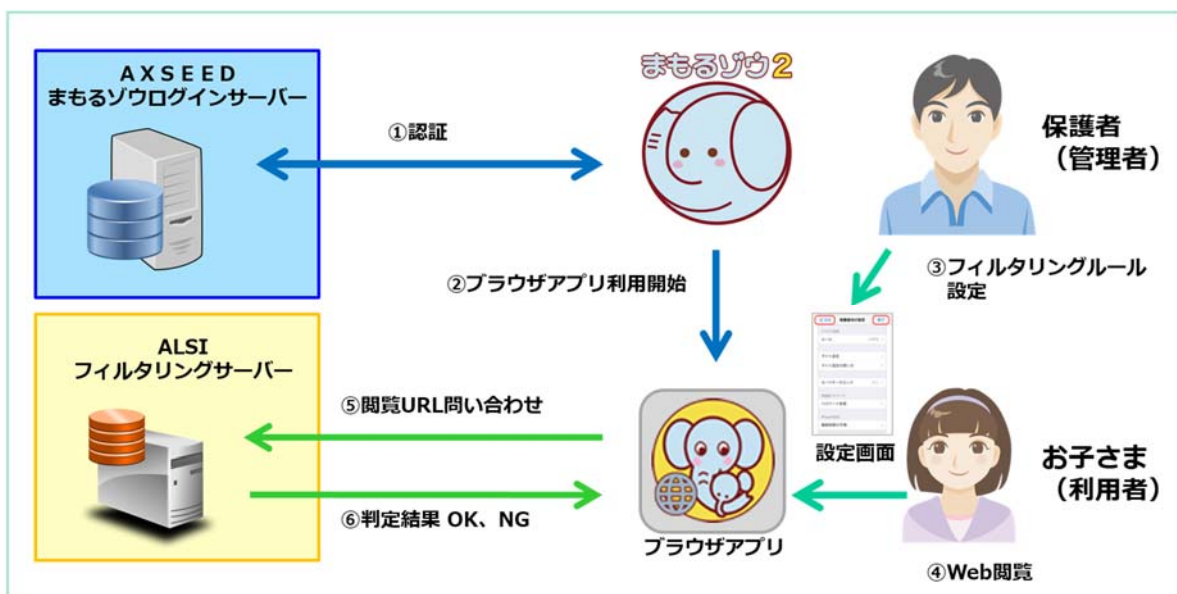

# ALSI AXSEED が提供するスマートフォン向け 子どもみまもりアプリケーション「まもるゾウ」に Web フィルタリングサービスを提供

アルプス システム インテグレーション株式会社(本社:東京都大田区、代表取締役社長:永倉 仁哉、以下 ALSI[アルシー])は、株式会社 AXSEED(本社:東京都渋谷区 代表取締役:新明 善彦、以下 AXSEED[アクシード])が提供しているスマートフォン向け子どもみまもりアプリケーション「まもるゾウ」に Web フィルタリングサービスを提供することを発表いたします。

サービス名	子どものためのフィルタリングサービス「まもるゾウ・ブラウザ」
提供開始日	2016年9月14日
提供企業	株式会社 AXSEED
対応OS	Android OS ※今後、iOS も対応予定
詳細情報 URL	<a href="http://www.mamoruzou.net/">http://www.mamoruzou.net/</a>

## ■Web フィルタリングサービス提供概要

近年、小中学生へのスマートフォンの普及が急速に進み、スマートフォンを媒体として犯罪やトラブルに巻き込まれる「スマホトラブル」や、授業中や夜遅くまで使用をやめられない「スマホ依存」が、社会的な問題となっています。AXSEEDが提供している子どもみまもりアプリケーション「まもるゾウ」は、お子さまのスマートデバイスを見守ることで「スマホトラブル」、「スマホ依存」などの問題からお子さまを保護することができます。

この度、「まもるゾウ」のフィルタリングブラウザ機能に ALSI の Web フィルタリングサービスが採用されました。フィルタリング機能を使用することで、お子さまがスマートフォンを利用して Web サイトを閲覧する際に、未知の有害サイトや危険な Web サイトの閲覧をブロックし、お子さまを守ることができます。

今後も ALSI は、利用者の環境やニーズに合わせた Web フィルタリング製品・サービスの提供に取り組んでまいります。