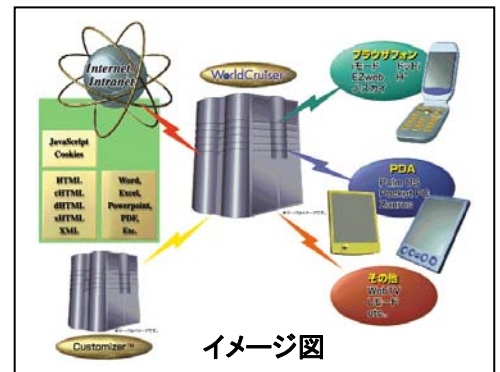

2002年10月17日
アルプス システム インテグレーション株式会社

PDA・携帯電話に Web サイトコンテンツを リアルタイムに自動変換！ 「WorldCruiser™ ver 2.5」10月17日より発売開始

アルプス システム インテグレーション株式会社(本社:東京都大田区 代表取締役社長:大喜多 晃、資本金 2 億 50 万円)、以下 ALSI(アルシー)は、PDA や携帯電話などのモバイル端末、画像サイズに合わせて、Web サイトのコンテンツをリアルタイムに自動変換することができる「WorldCruiser™ ver 2.5」(ワールドクルーザー)を、2002年10月17日より発売いたします。このソフトウェアは米国の MobileWebSurf 社(モバイルウェブサーフ社、社長:Sanjay Shinha 以下 MWS 社)の開発した製品をベースに、セキュリティの強化やLモード対応など、日本オリジナルの機能を数多く追加しております。

■製品化の背景

端末の小型化、軽量化、多機能化などの技術革新や、通信コストの低額化により、モバイル通信サービスは急速な成長をみせております。平成 14 年度の情報通信白書によると、2001 年度末の携帯電話(PHS 含む)の総契約数は 7,482 万契約(前年比 12%増)に達し、今後も第 3 世代携帯電話の普及等を通じて、ますます情報端末としての性格が強くなるものと予測しております。

このような市場の動きに ALSI はいち早く対応し、昨年 10 月 MWS 社に対して資本投資を行い、日本における「WorldCruiser™」の独占販売権を取得いたしました。「WorldCruiser™」は、PC 用に作成された Web 上のすべてのコンテンツを、あらゆる携帯情報端末でそのまま使うことができるよう、自動フォーマットすることが可能なソフトウェアです。

携帯端末の急速な普及、そして今後日本でもニーズの拡大が見込めるモバイルコマースでの利用を想定し、日本向けにカスタマイズした「WorldCruiser™ ver 2.5」を 2002 年 10 月 17 日より発売開始いたします。特に SSL サポートやリバースプロキシ機能など、日本オリジナルの追加機能を数多く追加したほか、NTT の L モードサービスにも対応いたしました。

今後も ALSI では、市場やユーザーのニーズに対応した製品を開発し、さらに新しいサービスを提供してまいります。