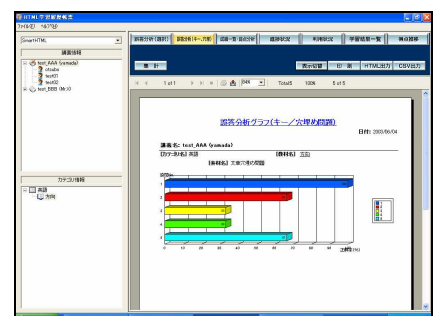

### SMART-HTMLの基本機能

- ・動画、画像データ、音楽ファイルをオリジナル教材の素材として利用可能
- ・Webブラウザからのアクセスが可能(専用ビューアのインストール不要)
- ・オリジナル教材は、「番号選択問題」「文章穴埋め問題」「キー入力問題」の3種類を作成可能
- ・学習結果を自動採点し、正解を学習者に即フィードバック
- ・学習状況、成績等を日付別・時間別で把握することが可能

「番号選択問題」画面

「誤答分析」画面