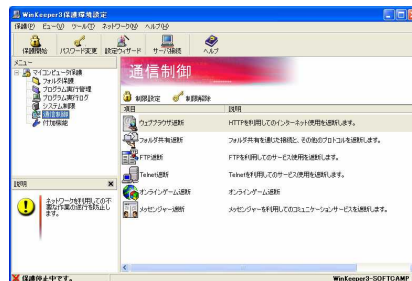

報道関係者各位

2003年1月17日
アルプス システム インテグレーション株式会社

ALSI 学校向けシステムリカバリソフト「WinKeeper®」 効率的な授業を実現する通信制御機能を追加 授業中のオンラインゲームなどの利用を防止

製品名: WinKeeper(ウィンキーパー)
ターゲット市場: 小学校・中学校・高校
販売価格: クライアント 9800円～
販売目標: 3億円
リリース開始日: 1月20日

「WinKeeper」の新機能追加の背景

学校へのコンピュータの導入が進むにつれて、ネットワークやOSのトラブルなどのシステム障害が発生しやすくなっており、これを復旧するには多大な労力と時間、コストが必要となります。

さらに、そのようなシステム障害の発生に加え、近年急速なブロードバンド化により、シームレスになったインターネット環境が原因で、生徒が授業中にオンラインゲームを行ったりメッセンジャーソフトを利用してチャットを行うなど、円滑な授業を妨げるという深刻な問題も生じています。

そこで、学校におけるシステムリカバリソフトを6万クライアントも導入した実績を持つALSIは授業への影響を最小限にする、従来のシステム障害を防止する各種機能に加え、メッセンジャーソフトやオンラインゲームの使用を禁止する通信制御機能を追加して、機能を向上させた「WinKeeper」を1月20日よりリリースいたします。このソフトの導入によりインターネットの利点を最大限に活かしながら、コンピュータ教室での授業を効率的に実施することが可能になります。

追加した新機能

- ・ウェブアクセスの遮断機能
- ・オンラインゲームの遮断機能
- ・メッセンジャ遮断機能
- ・共有フォルダ及び他プロトコル遮断機能
- ・ftp および telnet 遮断機能

製品情報詳細 URL <http://www.alsi.co.jp/pro/winkeeper/index.htm>

動作環境

クライアント

CPU: Celeron500MHz 以上
メモリ: 128MB 以上
ハードディスク: 10MB 以上
対象 OS: Windows XP Professional,
Windows XP Home Edition
Windows 2000 Professional

ネットワーク制御ソフト

CPU: Celeron500MHz 以上
メモリ: 128MB 以上
ハードディスク: 10MB 以上
対象 OS: Windows XP Professional
Windows XP Home Edition
Windows 2000 Professional

【このリリースに関するお問い合わせ先】

アルプス システム インテグレーション株式会社 URL: <http://www.alsi.co.jp/>
〒145-0066 東京都大田区雪谷大塚町 1-7 TEL: (03)5499-1331 FAX: (03)3726-7050
システム商品部 広報担当: 桑野 宏子/猪瀬 森主 E-mail: kuwano@alsi.co.jp
オンラインプレスルーム <http://www.alsi.co.jp/pre/>