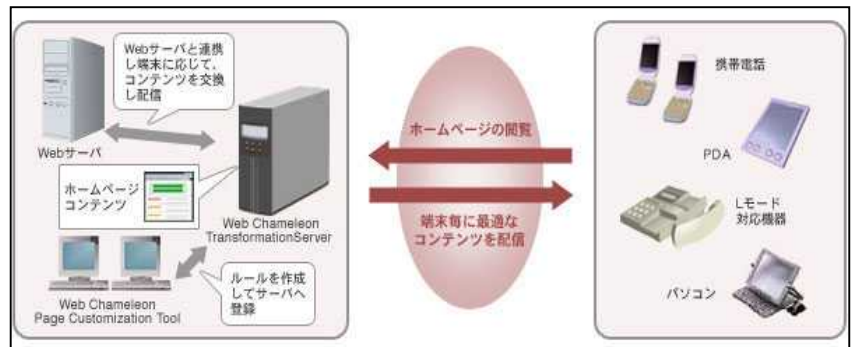

製品名: Adapt Matrix for School-NET(アダプトマトリックス フォー スクールネット)

販売価格: 126万円 / 1校(税込) [本体価格 120万円]

販売開始時期: 2004年7月30日

売上目標: 初年度 6億円(初年度 500校導入)

製品化の背景

子どもを狙った凶悪な犯罪が急増している中で、これらの犯罪から子どもを守るために IT を活用していこうとする取り組みが全国的に広がりつつあります。特に、学校、家庭にパソコンをはじめとする IT 機器や携帯電話が急速に普及し、これらを利用した情報網の構築が求められています。このような社会背景をもとに ALSI は、学校・家庭・地域間で双方向にコミュニケーションを図ることのできる、モバイル対応 Web & メールシステム「Adapt Matrix for School-NET」を2004年7月30日より発売開始いたします。

この製品は、2003年5月より発売開始しているモバイルゲートウェイエンジン「Web Chameleon(ウェブカメレオン)」の基本技術を採用し、Web サイトを携帯電話や PDA、L モードなどあらゆる端末向けにデザインを最適化し、情報を表示、配信することができるシステムです。

この製品を導入することにより、緊急時に学校・家庭・地域間でスムーズに連絡、情報共有をすることができる体制を確立することができ、犯罪を未然に防止することが可能となります。

「Web Chameleon」によるコンテンツ自動変換の動作イメージ図

ALSI は今後、モバイルゲートウェイエンジン「Web Chameleon」をコアエンジンとして、モバイルメール機能、Web コンテンツ管理機能、セキュリティ機能、個人認証機能など、今後モバイルソリューションを実現する各種機能を取り揃え、地方自治体向けやモバイルマーケティング用途向けなど、各種市場に合わせて製品展開をしてまいります。