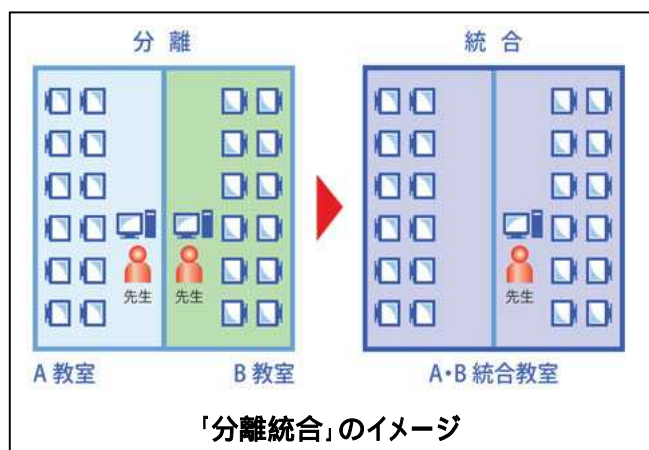

複数の教室で同じ授業をする場合、ネットワークで統合し、大教室として一斉授業が可能。(ライセンス別途)

「分離統合」のイメージは右図参照

(4) ブラウザからアクセスできるe-Learningツール搭載:

音声や動画などマルチメディアファイルを活用した効果的なWeb学習が可能。オリジナル教材も簡単に作成。

(5) 対応教材も豊富にラインアップ:

(株)旺文社デジタルインスティテュートのTOEIC®テスト、TOEFL®テスト、英検、センター試験対策教材など、語学教材を多数ラインアップ。

<http://www.alsi.co.jp/pro/smarhtml/kyouzai.htm>

コントローラ画面

「分離統合」のイメージ

[動作環境]

【コントロールパソコン】 CPU: Intel PentiumIII 1GHz相当以上 / メモリ: 256MB以上 / OS: Windows 2000 Professional SP4以上、Windows XP Professional SP1以上 / サウンド: AC'97サウンドコントローラまたはSound MAX Integrated Digital AudioまたはSound Blaster Live! 5.1 / その他: シリアルポートx1、パラレルポートx1、USBポートx1、Internet Explorer6.0以上、Windows Media Player7.0以上、PCIスロット(ハーフサイズ)x1: キャプチャーカード用