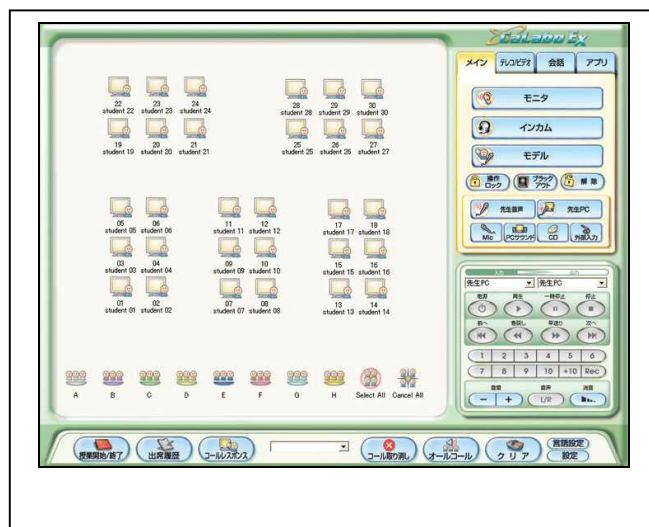

<http://www.alsi.co.jp/pro/smarhtml/kyouzai.htm>

コントローラ画面

「分離統合」のイメージ

[動作環境]

【コントロールパソコン】 CPU: Intel PentiumIII 1GHz相当以上 / メモリ: 256MB以上 / OS: Windows 2000 Professional SP4以上、Windows XP Professional SP1以上 / サウンド: AC'97サウンドコントローラまたはSound MAX Integrated Digital AudioまたはSound Blaster Live! 5.1 / その他: シリアルポートx1、パラレルポートx1、USBポートx1、Internet Explorer6.0以上、Windows Media Player7.0以上、PCIスロット(ハーフサイズ)x1: キャプチャーカード用