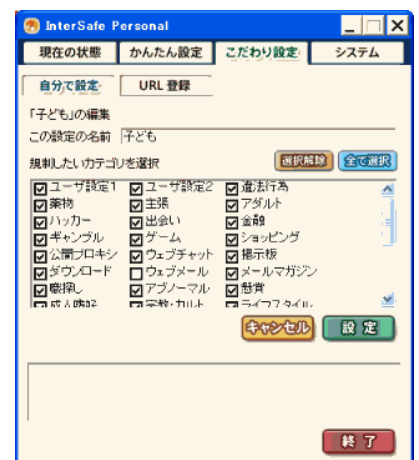

日本 PTA 全国協議会の調査によると、保護者が子どもたちに自由にインターネットを使わせているケースは約50%という回答結果が出ており、子どもたちが閲覧したサイトについて保護者がチェックすることや、フィルタリングソフトを導入しているという回答は10%にも満たない結果が出ております。

家庭のコンピュータに「InterSafe Personal」を導入することで、アダルトサイトや出会い系サイト、掲示板やチャットなど、子どもに不適切なサイトの閲覧を防止し、インターネットアクセスを適切にコントロールすることが可能となります。

ALSI の URL フィルタリングソフト「InterSafe」は日本 PTA 全国協議会推奨商品であり、国産フィルタリングでシェア No.1 の実績をもっております。主に学校を中心とした200万ライセンスの導入実績があり、2003年度の販売実績は前年比180%で大幅に伸びました。さらに2004年3月から家庭向けに「InterSafe Personal」の発売を開始し、ISP 経由で販売をしております。

「InterSafe Personal」で使用する URL データベースには、独自ツールによる自動収集と教員経験者を中心とした約30人の専任スタッフによる目視登録により、「出会い」や「アダルト」「掲示板」「チャット」など40の独自カテゴリに分類したサイトを約2,200万件以上登録しております(2004年6月現在)。日本の文化や社会状況を重視した、国産フィルタリングソフトだからこそ実現可能な精度の高いデータベースを提供することが可能です。(「2003 ネットワークセキュリティビジネス調査総覧」(富士キメラ総研))

ALSI は「InterSafe Personal」をご利用いただくことにより、安心かつ安全なインターネット環境を実現し、子どもおよび子どもをもつ保護者にとって健全なインターネット環境作りに大きく貢献してまいります。

製品名: InterSafe Personal (インターセーフ パーソナル)

無償提供期間: 2004年7月20日~9月20日

ダウンロード申込み URL: <http://www.alsi.co.jp/>

製品の特長

1. 常に最新のデータベースを使用してインターネット上の URL をフィルタリング
   データベースの更新はサーバ側で行うため、更新の手間は不要。
   常に最新のデータベースによるフィルタリングを行うことができます。
2. インストールと設定が容易
   インストールするだけでプロキシの設定・変更などは一切不要。コンピュータに不慣れな方でも、「こども」「未成年」など、予め用意された推奨設定を利用すれば簡単にフィルタリング設定を行うことができます。カテゴリごとに細かい設定を行うことも可能です。

InterSafe Personal 設定画面