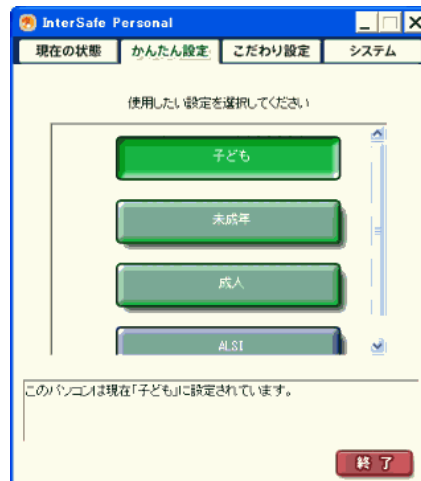

かんたん設定でルール設定も簡単