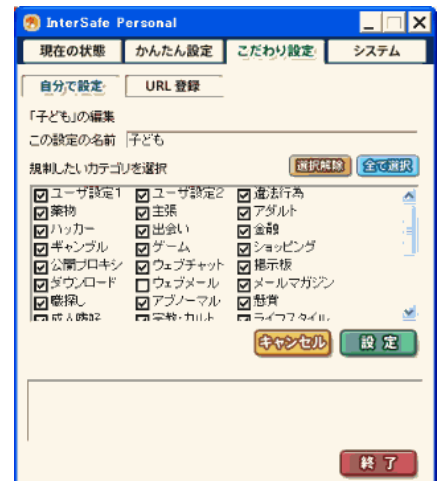

こだわり設定で例外 URL も登録可能

フィルタリングエンジンおよび URL データベース供給元

アルプス システム インテグレーション株式会社 概要

アルプス システム インテグレーション株式会社(略称:ALSI[アルシー])は、アルプス電気株式会社のシステムインテグレーション事業を担う戦略子会社として、1990年4月に設立いたしました。創業以来、常にお客様の立場に立ち、ソフト/ハード/ナレッジサービスを融合した、最適なシステムの提案を行っております。特に「セキュリティ」「教育」「製造流通業向けソリューション」「モバイル」において、それぞれの分野に特化したソリューション展開をしております。

【このリリースに関するお問い合わせ・取材受付先】

アルプス システム インテグレーション株式会社 URL: <http://www.alsi.co.jp/>
〒145-0067 東京都大田区雪谷大塚町 1-7 TEL: (03)5499-1331 FAX: (03)3726-7050
パッケージソリューション部 マーケティンググループ 広報担当: 桑野 宏子 (kuwano@alsi.co.jp)