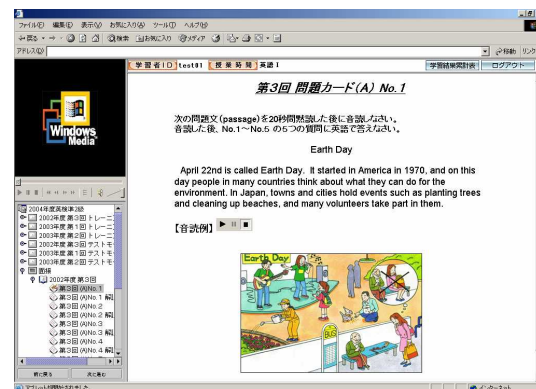

ALSI の e-Learning システム「SMART-HTML」に対応した 「英検全問題シリーズ 2004 年版」を 3 月 25 日より発売開始 ～ 英検準 1 級、2 級、準 2 級、3 級、4 級の 5 タイトル同時発売 ～

アルプス システム インテグレーション株式会社(本社:東京都大田区、代表取締役社長:大喜多 晃、資本金:2億50万円、以下ALSI (アルシー))は、オリジナルの教材を作成することができるe-Learningシステム「SMART-HTML」に対応した「英検全問題シリーズ2004年版」を2004年3月25日より5タイトル同時に発売いたします。同製品は、株式会社旺文社デジタルインスティテュート(本社:東京都大田区、代表取締役社長:川居 睦、資本金:8,000万円、以下旺文社DI)の企画制作によるもので、財団法人日本英語検定協会が2003年に実施した英語検定本試験3回分を収録し、問題ごとに和訳や詳しい解説をつけています。また、面接問題も完全収録し、試験官の問いかげや、応答例も音声で学習することができます。

製品名: 「英検全問題シリーズ 2004 年版 準 1 級 / 2 級 / 準 2 級 / 3 級 / 4 級」

発売開始日: 2004 年 3 月 25 日

販売目標: 初年度 50 校導入

製品化の背景:

英検(財団法人日本英語検定協会によって年3回実施)は筆記試験、リスニングテスト、面接(スピーキングテスト)とトータルな英語能力判定試験として、小学生から社会人まで、年間約260万人以上が受験しているテストです。社会人の就職活動における資格としてはもちろんのこと、高校や大学において単位認定に使っている学校や、入試優遇校なども増えており、より多くのニーズに対応できる資格試験として幅広く採用されています。

現在、学校現場は急速にIT化が進み、大学や高校を中心にTOEIC®テスト、英検などの各種試験対策は、コンピュータを利用したCALLシステムやe-Learningシステムを活用して行うケースが増えております。ALSIはCALLシステム「CaLaboシリーズ」が200校以上、e-Learningシステム「SMART-HTML」が18,000ライセンス以上の販売実績をもち、英語を中心とした多言語教育のニーズに幅広く応えることのできる製品を取り揃えています。「SMART-HTML」は、動画や静止画、音声ファイルなどを素材とすることができ、かつ文字や数字をテンプレートに入力するだけの簡易操作で、誰でも簡単にHTMLベースのオリジナル教材を作成することができ、さらに自動採点、学習履歴の一元管理も行うことができるため、授業や校務の効率化に役立つツールです。

同製品の発売により今後さらにシェアの拡大を目指し、CALLシステム、e-Learningシステム、コンテンツ三位一体のサービスを提供いたします。

標準価格:基本1ライセンス 4,200円(税込)

21ライセンス 79,380円(税込)

41ライセンス 137,760円(税込)

追加1ライセンス 3,780円(税込)

級	問題数	面接	容量
準1級	80問 × 3回	6回分	約400MB
2級	70問 × 3回	6回分	約300MB
準2級	70問 × 3回	6回分	約300MB
3級	65問 × 3回	12回分	約420MB
4級	65問 × 3回		約360MB

※CALL: Computer Assisted Language Learning の略

※記載の会社名及び商品名は会社の商標もしくは登録商標です。

【このリリースに関するお問い合わせ・取材受付先】

アルプス システム インテグレーション株式会社 URL: <http://www.alsi.co.jp/>
〒145-0067 東京都大田区雪谷大塚町 1-7 TEL: (03)5499-1331 FAX: (03)3726-7050
パッケージソリューション部 マーケティンググループ 広報担当: 桑野 宏子 (kuwano@alsi.co.jp)
株式会社旺文社デジタルインスティテュート URL: <http://www.kidswave.co.jp/>
〒145-0067 東京都大田区南雪ヶ谷 1-2-7 TEL: 03-3748-9611 FAX: 03-3748-9620
教育関連グループ: 川上 丈 (E-mail: kawaue@obunsha-di.com)