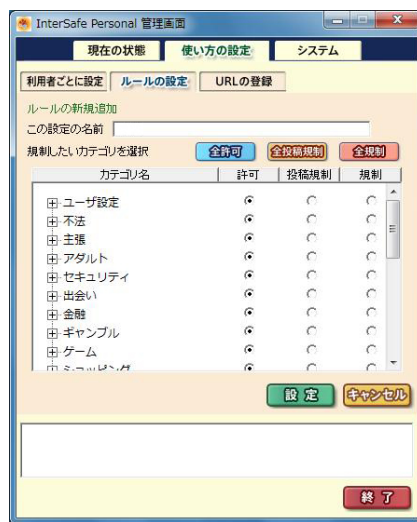

(1) 高精度フィルタリング機能

精度の高いデータベースにより、規制したいジャンルを 71 カテゴリから選択することができます。ON/OFF の切り替えも容易に行えるほか、年齢世代別の推奨設定を利用すれば、細かいルールの設定も不要なため、初めてフィルタリングを利用する方でも、簡単に導入することができます。

(2) マルチアカウント機能

独自の認証機能で複数のユーザの切り替えが可能です。これにより、1 台の PC で子どもや親のルールの切り替えも簡単です。また、一定時間を過ぎると使用ユーザを確認する認証画面が表示されるため、保護者がパソコンから離れた場合にも安心です。

(3) 書き込み規制機能

「アダルト」や「出会い系」など、アクセスを制限したいウェブサイトのジャンルを細かく設定することができます。

(4) フィルタリングスケジュール機能

ユーザごとにフィルタリングルールの日時を設定することが可能です。1 台のパソコンを複数のユーザが利用する場合に最適です。

(5) ログ機能

誰がどのようなサイトを閲覧したかを確認することができます。

▲ON、OFF の切り替えは、とても簡単です。

▲制限したいサイトのカテゴリを選択できます。

▲曜日や時間帯の変更も容易です。

■ 動作環境

- ・対応 OS: WindowsXP Home Edition、WindowsXP Professional(Service Pack 3 以上推奨)、Windows Vista Home Basic / Home Premium / Business / Ultimate (Service Pack 2 以上推奨)、Windows 7 Home Premium / Professional / Ultimate (Service Pack 1 推奨) ※各日本語版、Windows 7 のみ 64 ビット版に対応
- ・対応ブラウザ: 制限なし(Microsoft Internet Explorer 7.0 / 8.0 / 9.0、Firefox 13.0 推奨)
- ・CPU : Intel Pentium / Celeron 系 800MHz 以上 の CPU
- ・メモリ: 256 MB 以上 (ただし OS の動作要件を満たすこと)
- ・HDD : 120 MB 以上