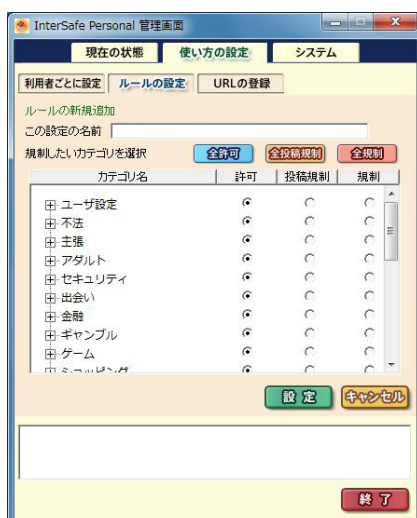

(3) 書き込み規制機能

「アダルト」や「出会い系」など、アクセスを制限したいウェブサイトのジャンルを細かく設定することができます。

(4) フィルタリングスケジュール機能

ユーザごとにフィルタリングルールの日時を設定することが可能です。1台のパソコンを複数のユーザが利用する場合に最適です。

(5) ログ機能

誰がどのようなサイトを閲覧したかを確認することができます。

▲ON、OFF の切り替えは、とても簡単です。

▲制限したいサイトのカテゴリを選択できます。

▲曜日や時間帯の変更も容易です。

■ 動作環境

・OS: Microsoft Windows 8 / Microsoft Windows 8 Pro

※ 32 ビット版/64 ビット版をサポート ※ 各 OS の日本語版のみサポート ※ Enterprise エディション、Windows RT は対象外

・推奨ブラウザ: Microsoft Internet Explorer 10.0 / Firefox 15.0