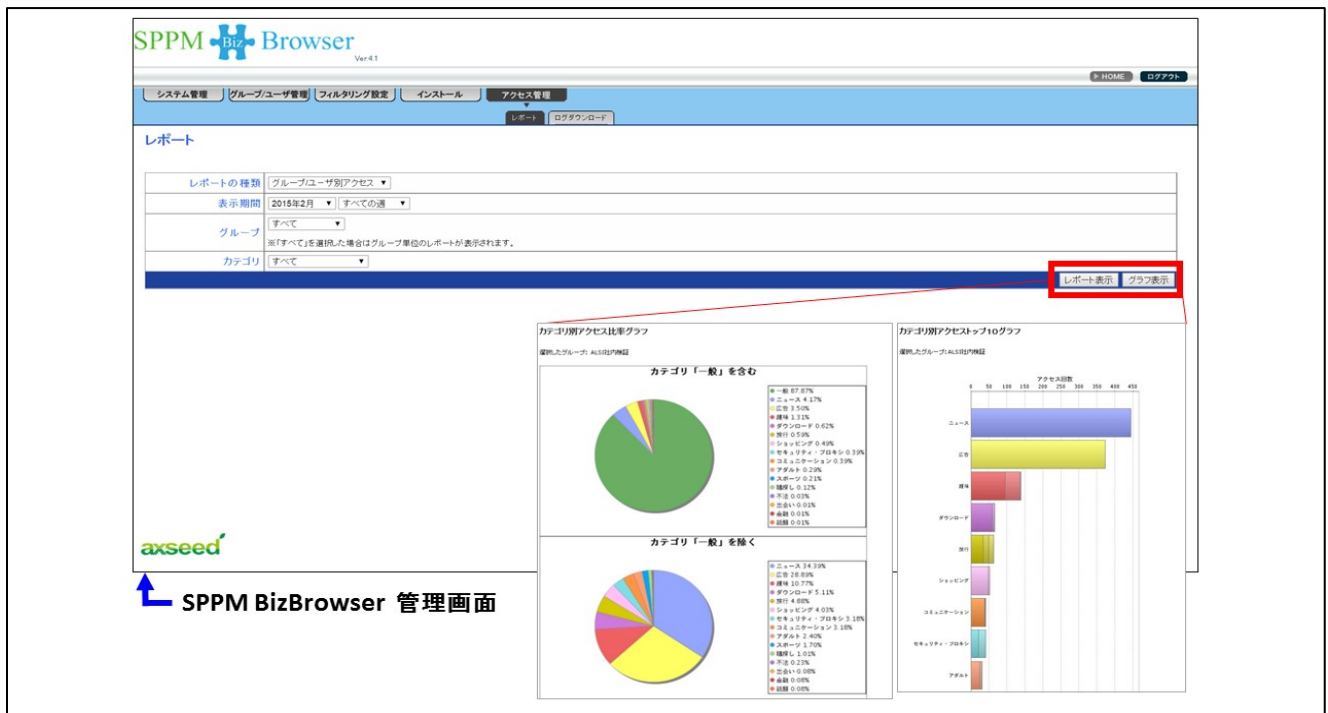

▲アクセスレポート表示画面

【関連製品情報】 モバイル端末管理システム「SPPM2.0」

「SPPM」は、2007年からサービスを開始したスマートフォン・タブレット向けのセキュリティ統合管理システムです。警察、消防、金融、建設・設備、メーカー、大手新聞社、報道機関、大手通信事業者など、これまでに累積利用社数約 2,500 社、管理端末約 250,000 台の導入実績があります(2015年2月末時点)。Android、iOS、Windows の 3OS の端末管理を統合して行うことが可能です。(SPPM 製品サイト <http://www.sppm.jp/>)

■会社概要

株式会社AXSEED <http://www.axseed.co.jp/>

代表取締役：新明 善彦

所在地：〒150-0002 東京都渋谷区渋谷 2-12-19 東建インターナショナルビル 8F

事業内容：ソフト開発、システム開発・構築・管理・運用、各種情報関連製品・コンテンツ販売

アルプス システム インテグレーション株式会社 <http://www.alsi.co.jp/>

代表取締役社長：麻地 徳男

所在地：〒145-0067 東京都大田区雪谷大塚町 1-7

事業内容：製造・流通業向けシステム開発、セキュリティ製品開発・販売、ファームウェア開発

※掲載されている会社名及び商品名は各社の商標または登録商標です。 ※1:各種調査機関のデータをベースにした ALSI 調べ

【このリリースに関するお問い合わせ・取材受付先】

アルプス システム インテグレーション株式会社 (<http://www.alsi.co.jp/>)

〒145-0067 東京都大田区雪谷大塚町 1-7 TEL: 03-5499-8043 FAX: 03-3726-7050

広報担当: 桑野 宏子 (kuwano@alsi.co.jp)

株式会社AXSEED (<http://www.axseed.co.jp/>)

〒150-0002 東京都渋谷区渋谷 2-12-19 東建インターナショナルビル 8F

担当: 阿部、安田 TEL:03-5766-4150 FAX:03-5766-4151 mail:pr@axseed.co.jp