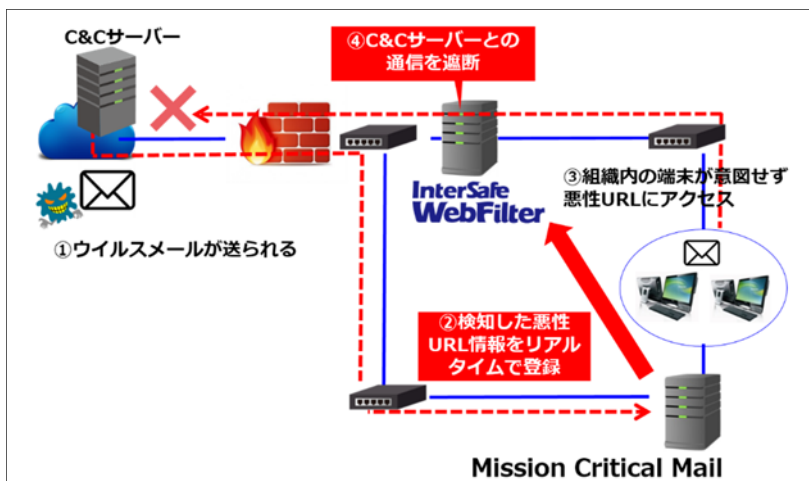

ALSI 標的型攻撃対策を強化する「InterSafe WebFilter」 脅威情報自動登録オプション(ARMS)の連携製品を拡大 ～新たに NEC の統合メールセキュリティ対策ソフト「Mission Critical Mail」と連携～

アルプス システム インテグレーション株式会社(本社:東京都大田区、代表取締役社長:永倉 仁哉、以下 ALSI[アルシー])は、国内 Web フィルタリング市場シェア 1 位^(※1)の Web フィルタリングソフト「InterSafe WebFilter(インターセーフ ウェブフィルター)」が提供する「脅威情報自動登録オプション(ARMS)」の連携対象製品として、日本電気株式会社(本社:東京都港区、代表取締役 執行役員社長 兼 CEO:新野 隆、以下 NEC)の統合メールセキュリティ対策ソフト「Mission Critical Mail」を追加し、2017年9月19日より提供開始することを発表いたします。

製品	Web フィルタリングソフト「InterSafe WebFilter Ver. 8.5 SP2」
対象機能	脅威情報自動登録オプション(ARMS)
追加連携製品	統合メールセキュリティ対策ソフト「Mission Critical Mail」(NEC)
提供開始	2017年9月19日
詳細情報	脅威情報自動登録オプション(ARMS) : http://www.alsi.co.jp/security/is/ Mission Critical Mail : http://jpn.nec.com/mcmail/index.html

■製品連携の概要

昨今、特定の企業や団体を狙ってメールを送り、マルウェアなどの不正プログラムを送りつける「標的型メール攻撃」が多発しております。攻撃の手口は日々巧妙化し、メールの受信者が見分けることは困難となっており、既知の攻撃パターンに基づく検知では対応できない場合も多いため被害を受けやすく、対策が急務です。

ALSI では、こうした最新の脅威に対応するため、Web フィルタリングソフト「InterSafe WebFilter」のオプション機能として、標的型攻撃対策製品で検知した脅威情報をリアルタイムで URL データベースに反映し、アクセスを遮断する「脅威情報自動登録オプション(ARMS)」を提供しております。この度、連携対象製品として、新たに NEC の統合メールセキュリティ対策ソフト「Mission Critical Mail」を追加し、より幅広い環境での標的型攻撃対策強化に対応いたします。

この度の連携では、「Mission Critical Mail」が悪性と判断したメールの本文内に記載された URL 情報をリアルタイムで「InterSafe WebFilter」の URL データベースに登録し、組織内の端末からのアクセスを遮断いたします。これにより、メールをきっかけとした攻撃への即時対応が可能となります。

▲InterSafe WebFilter と Mission Critical Mail の連携イメージ