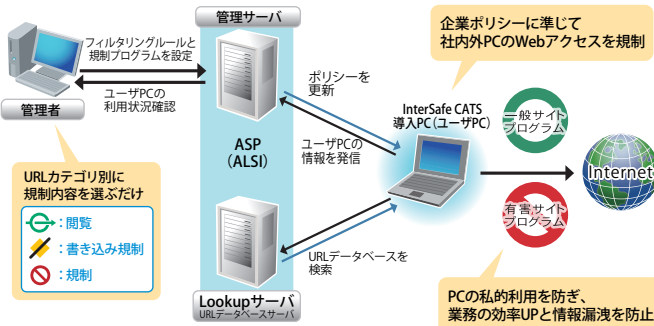

【InterSafe CATSの利用イメージ】