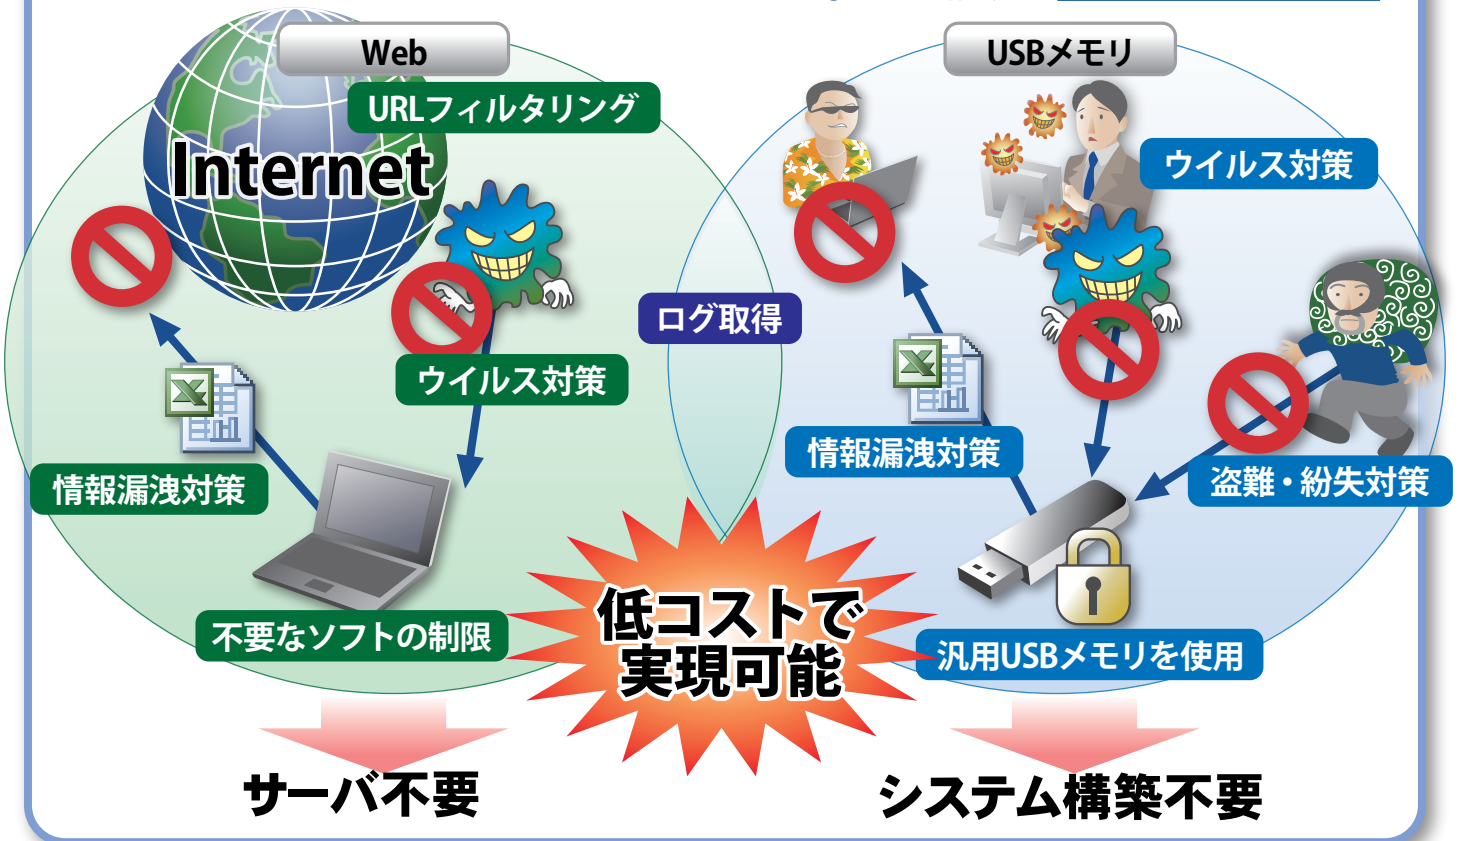

# 低コストで実現!

業務効率を下げずに情報セキュリティを確保  
BCP(事業継続計画)、節電対策による在宅業務に関して、  
こんな課題ありませんか?

## InterSafe CATS InterSafe SecureDevice で一気に解決!

**InterSafe CATS**  
クラウド型Webフィルタリングサービス インターセーフ キャッツ

**InterSafe SecureDevice**  
セキュリティUSBメモリ作成ソフト インターセーフ セキュアデバイス

詳しくは裏面をご覧ください……➡

### 書き込み規制、プログラム制御

- 掲示板やブログへの書き込み、ウェブメールからの情報流出やスパイウェアサイト、詐欺サイトの閲覧といった危険行為を未然に防止。
- 通常URLフィルタリングでは規制できないファイル共有ソフトやメッセージャーなどのアプリケーションの通信も規制可能。

◀ 不適切サイトにアクセスすると規制画面を表示

### 高精度データベースによるフィルタリング

- 日本最大のデータベース収集センター、ネットスター社と直結。独自のURLリスト収集・分類ノウハウにより、精度の高いデータベースによるフィルタリングが可能です。データベースは1日複数回配信され、最新のデータベースに更新されるため、急激に増殖する悪質なサイトやウイルス感染サイトにもリアルタイムで対応できます。