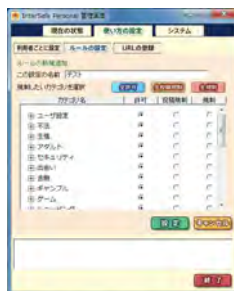

**情報収集に最適なインターネット。
でも、インターネットには子どもにとって危険なページがたくさんあります。**

たとえば・・・

- インターネットの掲示板や日記ページで自分の名前や住所などの個人情報を書き込んでしまう
- 軽い気持ちで書いたことが名誉毀損などの犯罪になってしまう
- 友達募集ページ(出会い系サイト)で出会った人にだまされてしまう・・・
- 爆弾製造などの違法な情報を掲載している・・・

※各種調査機関のデータをベースにした弊社調べ

ポイント1 有害なサイトを表示させません

子どもが不適切と思われるページにアクセスしようとする時、警告画面が表示され、そのページを見られないようにします。

InterSafe Personal
がアクセスを監視

有害なページに
アクセス

規制画面を表示
閲覧不可

ポイント2 お父さんやお母さんも 不便にならないルール設定

1台のPCでも複数のフィルタリングルールを使い分けることができます。もちろんフィルタリングのON/OFFも簡単に切り替え可能です。たとえば、小学生と高校生はルールを変えたり、お父さんとお母さんは規制をかけないなど、1台のパソコンでユーザーごとにルールを設定できるため、本製品を使用しても不便なことはありません。

ポイント3 どのようなブラウザにも 対応可能です

どんなブラウザでも
フィルタリング

InterSafe Personalはブラウザに依存しないため、Internet Explorer以外のブラウザでも閲覧禁止や規制が可能です。

ポイント4 どのページを見たのか 記録することができます

子どもがどのようなページを見ているか、確認することができます。見ているページのURLやジャンル、閲覧禁止されたかどうかなど、一目で把握することが可能です。