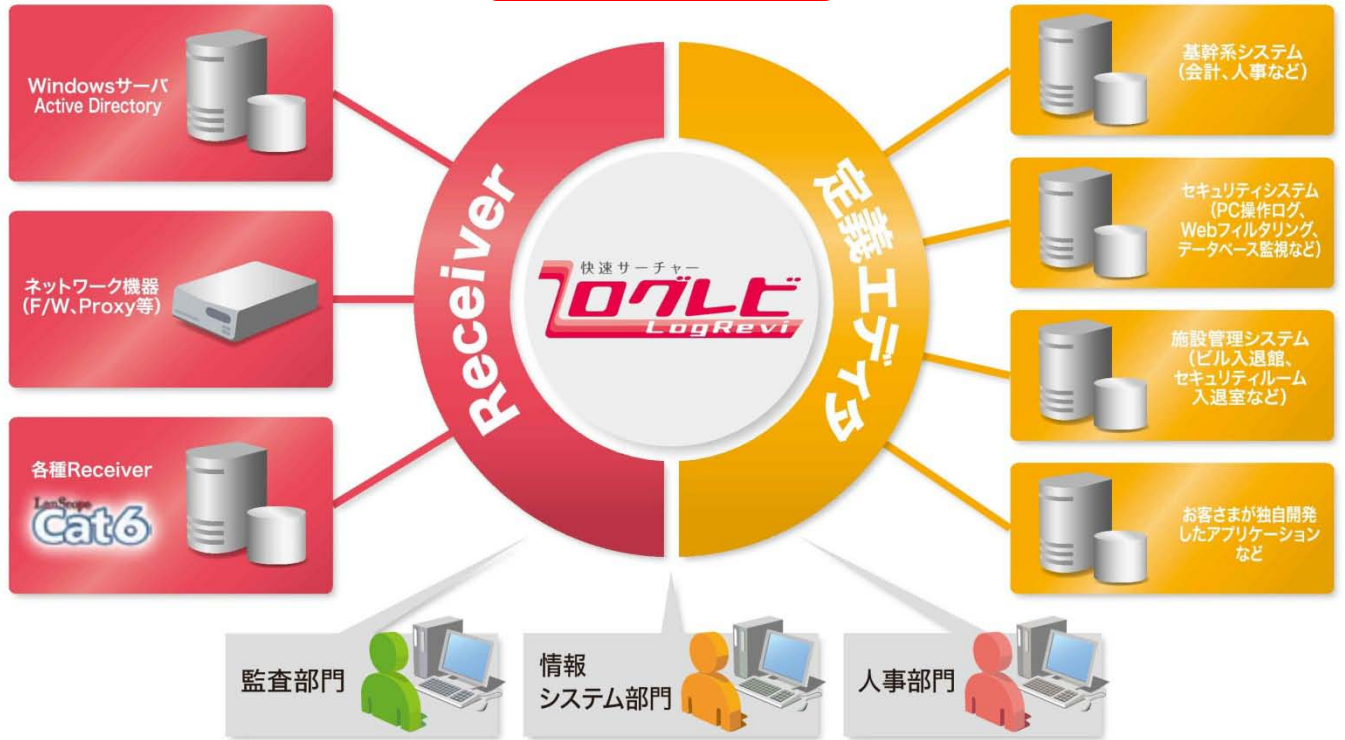

国産統合ログ管理ソフトウェア

InterSafe SecureDevice セキュリティUSBメモリ作成ソフト

持出しファイル監視の自動化、ログの一元管理、内部統制対応を実現する統合ログ管理ソリューション

オフィスや自宅でのUSB操作を記録

ログ自動送信

InterSafe SecureDevice

ログファイル (CSV) 自動出力

ログファイル (CSV) 自動取込

取込まれたログは時系列に並べられシステムを意識することなく1レコードずつログをトレース時間外での操作や特定の時間帯のログを閲覧できます。

変わる
その2

ログの見える化を教化! ログをグラフ化、自動レポートできるレビューステーション機能

レポート用テンプレートを作成し、作成されたレポートをメールで自動送信したり、グラフからドリルダウンで詳細検索するなど、レポート業務を大幅に軽減できます。

変わる
その3

さまざまなログを統合管理! 複数のログを一画面で表示できるタイムラインビュー機能

PC操作ログなど他システムのログと合わせて時系列表示でき、特定ユーザの操作を追跡できます。

変わる
その4

ログの検索も簡単! 大量のログでも瞬時に検索。超高速検索エンジン搭載

インテック社オリジナルの超高速検索エンジンで待ち時間なく繰り返し何度も検索できます。

変わる
その5

ログの管理も簡単! 複数のログを管理。長期保存も可能な高圧縮率のデータベース

ログの保存期間・要領に制限なし。ログ保存ポリシーに沿った運用が可能です。取込んだログは検索インデックス要領を含め大幅圧縮しストレージ容量を削減。

統合管理を実現する快速サーチャーLogRevi

システム概念図

汎用USBメモリをセキュリティUSBメモリへ変換するInterSafe SecureDevice

用途に応じてセキュリティレベルを設定(あらかじめ4つのセキュリティテンプレートをご用意)

パスワードモード	読み取り専用モード	情報漏洩対策モード	ウイルス対策モード
ゲストPC (登録外PC)	ゲストPC (登録外PC)	ゲストPC (登録外PC)	ゲストPC (登録外PC)
パスワード認証のみ ゲストPC、USBメモリ間のデータ移動可	ゲストPC→USBメモリへのデータ移動不可 USBメモリ→ゲストPCへのデータ移動可	ゲストPC→USBメモリへのデータ移動可 USBメモリ→ゲストPCへのデータ移動不可	ゲストPC、USBメモリへのデータ移動不可 USBメモリ、ゲストPCへのデータ移動不可
盗難・紛失対策 ウイルス対策	盗難・紛失対策 ウイルス対策	盗難・紛失対策 ウイルス対策	盗難・紛失対策 ウイルス対策
外部PCからの情報漏洩対策	外部PCからの情報漏洩対策	外部PCからの情報漏洩	外部PCからの情報漏洩