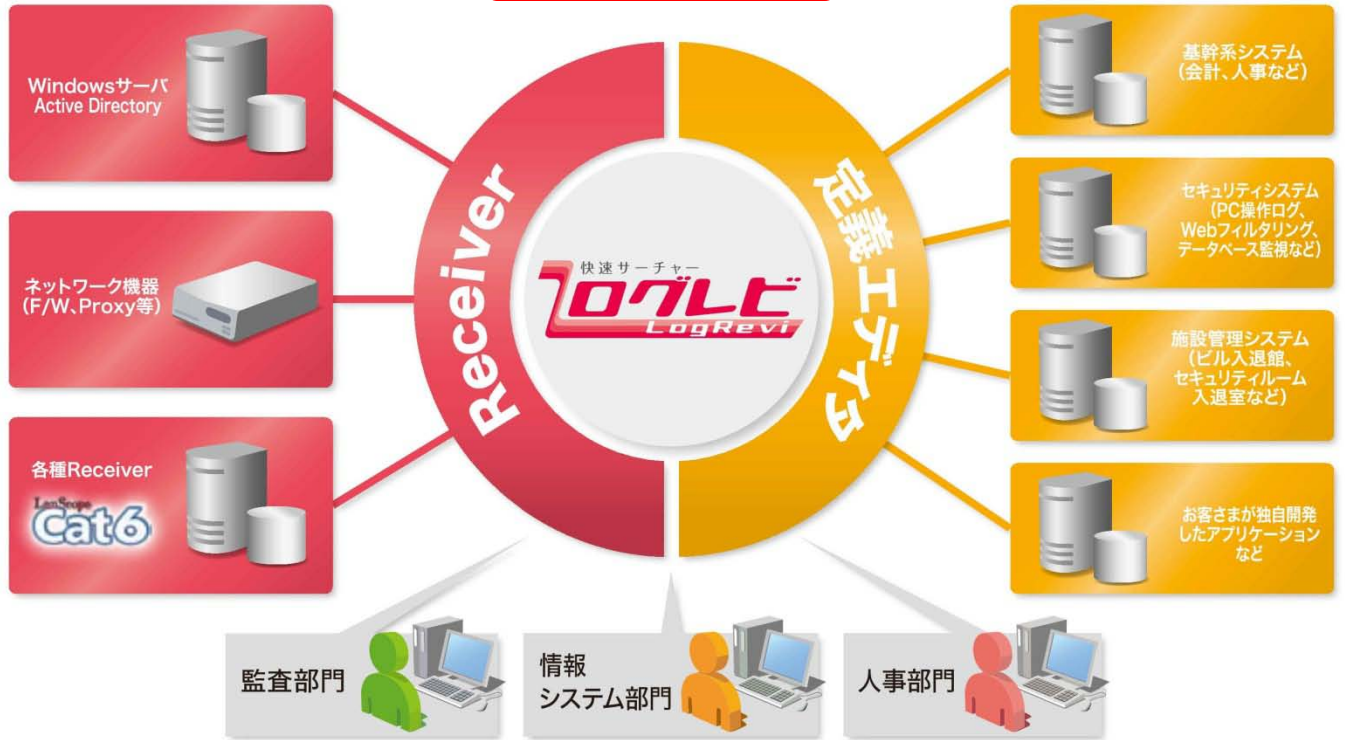

統合管理を実現する快速サーチャーLogRevi

システム概念図