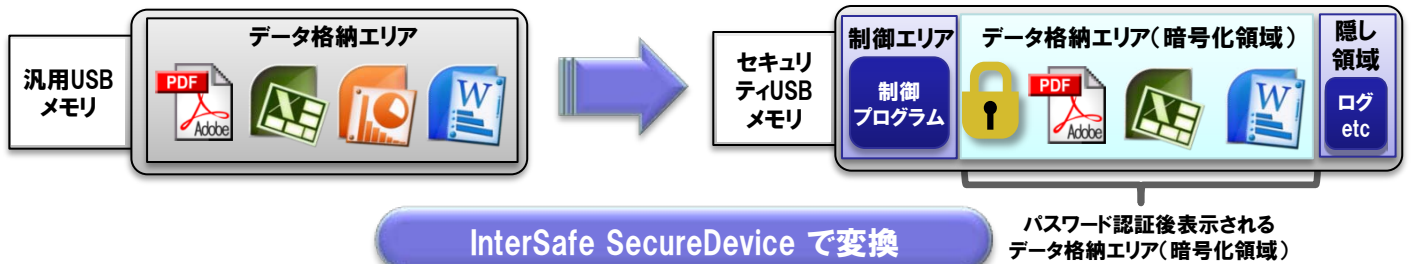

汎用USBメモリをセキュリティUSBメモリへ変換するInterSafe SecureDevice

用途に応じてセキュリティレベルを設定(あらかじめ4つのセキュリティテンプレートをご用意)

パスワードモード	読み取り専用モード	情報漏洩対策モード	ウイルス対策モード
ゲストPC (登録外PC)	ゲストPC (登録外PC)	ゲストPC (登録外PC)	ゲストPC (登録外PC)
パスワード認証のみ ゲストPC、USBメモリ間のデータ移動可	ゲストPC→USBメモリへのデータ移動不可 USBメモリ→ゲストPCへのデータ移動可	ゲストPC→USBメモリへのデータ移動可 USBメモリ→ゲストPCへのデータ移動不可	ゲストPC、USBメモリへのデータ移動不可 USBメモリ、ゲストPCへのデータ移動不可
盗難・紛失対策 ウイルス対策	盗難・紛失対策 ウイルス対策	盗難・紛失対策 ウイルス対策	盗難・紛失対策 ウイルス対策
外部PCからの情報漏洩対策	外部PCからの情報漏洩対策	外部PCからの情報漏洩	外部PCからの情報漏洩

動作環境等は、各製品の販売元までお問い合わせください。
株式会社インテック ヒューマンソリューション部 ●快速サーチャーLogRevi開発・販売元
本社：東京都江東区新砂1-3-3 TEL: 03-5665-5140
URL: www.intec.co.jp/service/searcher/logrevi/ MAIL: itps_info@intec.co.jp
アルプスシステムインテグレーション株式会社 ●InterSafe SecureDevice開発・販売元
本社：東京都大田区雪谷大塚町1-7 TEL: 03-5499-8045 URL: www.alsi.co.jp MAIL: ssg@alsi.co.jp

お問い合わせ、ご用命は下記へお申し付けください。

※快速サーチャー、ログレビは株式会社インテックの登録商標です。
※SecureDeviceはアルプスシステム インテグレーション株式会社の登録商標です。
※ALSI (アルシー) はアルプスシステム インテグレーション株式会社のコミュニケーションブランドです。
※その他、記載されている会社名・製品名は、各社の商標または登録商標です。
※本カタログは予告なく変更することがあります。画面・パッケージ等は実際の商品と異なることがありますので予めご了承ください。