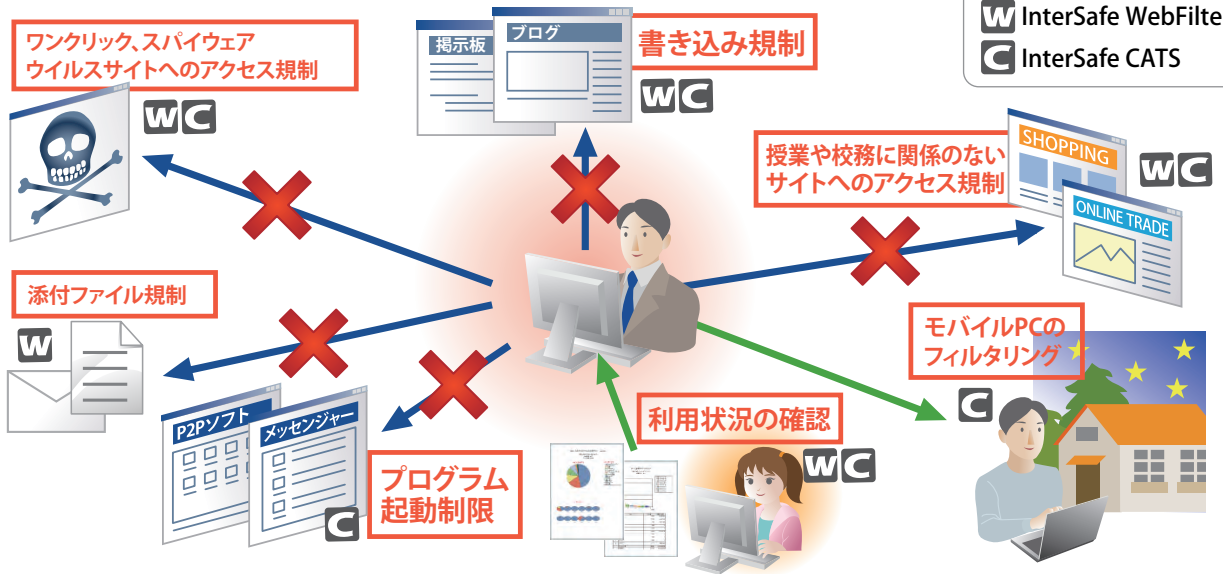

2010年度シェアNo.1※2

ALSIはWebフィルタリング市場**8年連続シェアNo.1※1**、
全国2万校以上の導入実績を誇る確かな信頼性で、
学校現場の安心・安全なインターネット利用を実現します。

国内携帯電話キャリア5社が採用する高精度URLデータベース

企業・官公庁・教育機関・ISPなど、1000万端末以上の導入実績

※1:各種調査機関のデータをベースにした弊社調べ ※2:株式会社富士キメラ総研「2011ネットワークセキュリティビジネス調査総覧」

用途に応じて選べる2つのWebフィルタリング

サーバで詳細なアクセス管理・分析をしたい

専任管理者がいないので運用負担は極力抑えたい

高精度なフィルタリングで有害サイトへのアクセス・
書き込みによる情報漏洩や私的利用を防止!
Webフィルタリングソフト

サーバ不要で簡易な導入・運用、
教員の持込PCへのフィルタリングも可能!
クラウド型Webフィルタリングサービス

学校向け無制限ライセンス適用範囲

- 文部科学省認可の幼稚園・小学校・中学校・高等学校・特別支援学校・養護学校・盲学校・聾学校および厚生労働省認可の保育園・保育所
- 教育委員会で配下の学校分を取りまとめて、ご契約いただくことも可能です。1教育委員会様にてご利用になる学校数分のご購入となります。