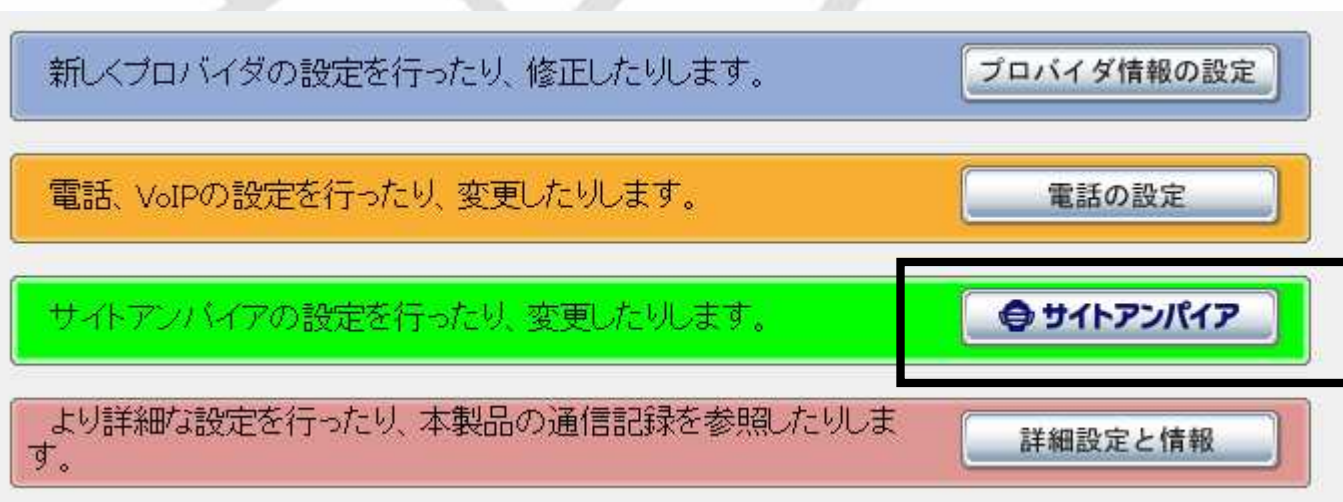

デフォルトルールでは「ゲーム一般」は規制対象

1. ブラウザのアドレスバーにルータのIPアドレスを入力し[Enter]キーをクリックして下さい。

デフォルト時は「http://192.168.100.1」(ルータに割り振られたIPアドレス)になります。

2. Top画面、黒四角で囲った箇所「サイトアンパイア」をクリックして下さい。

3. 黒四角で囲った「設定」をクリックして下さい。

### サイトアンパイアの設定 ヘルプ

[\[トップ\]](#) > [サイトアンパイアの設定]

URLフィルタの共通設定

URLフィルタの共通設定	<input type="button" value="設定"/>
URLフィルタ(サイトアンパイア)の共通設定	<input type="button" value="設定"/>

URLフィルタの設定インタフェース

インタフェース	設定名	URLフィルタ 入	URLフィルタ 出	状態の表示
LANポート		<input type="button" value="設定"/>	<input type="button" value="設定"/>	<input type="button" value="実行"/>
WANポート	未設定	<input type="button" value="設定"/>	<input type="button" value="設定"/>	<input type="button" value="実行"/>