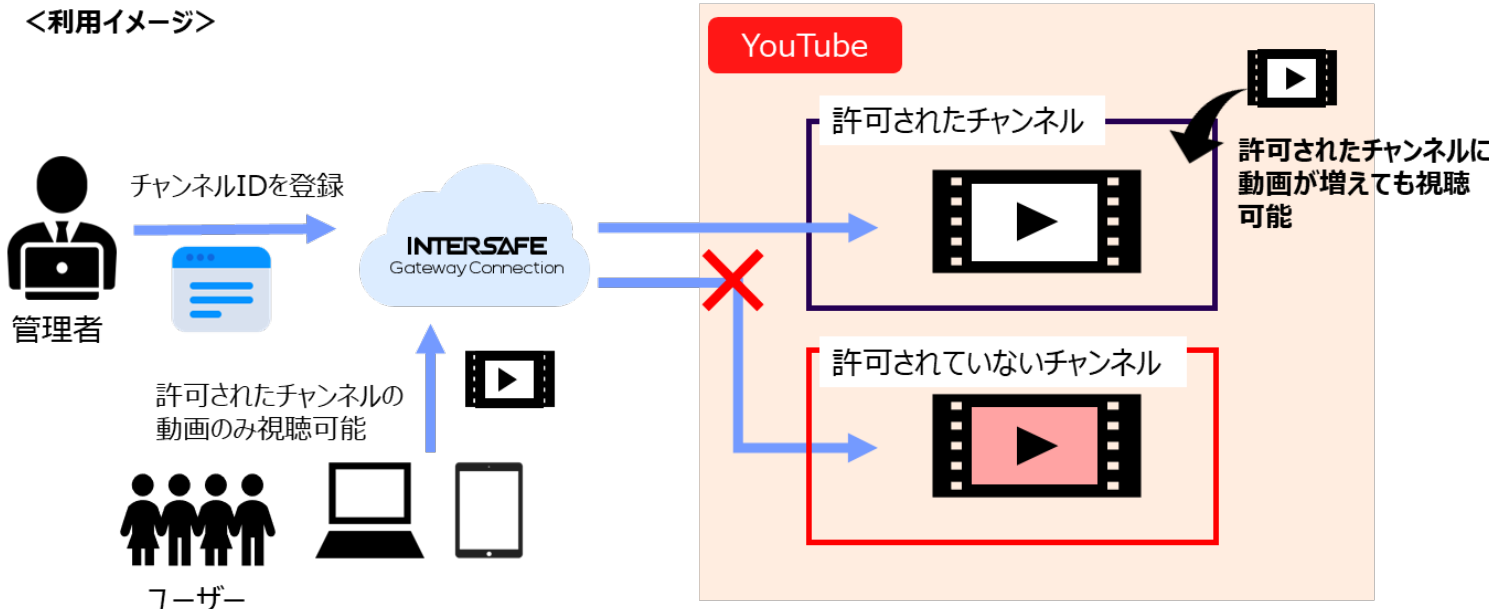

ALSI 学習に必要な動画チャンネルのみ簡単に視聴許可できる 「InterSafe GatewayConnection」アップデート版を提供開始 ～YouTubeチャンネル単位での制御やログ機能を強化～

アルプス システム インテグレーション株式会社(本社:東京都大田区、代表取締役社長:永倉 仁哉、以下ALSI(アルシー))は、クラウド型次世代Webフィルタリングサービス「InterSafe GatewayConnection(インターセーフ ゲートウェイコネクション)」のYouTubeチャンネル単位制御やログ機能を強化したアップデート版を、2024年12月23日より提供開始いたします。

【提供概要】

製品名	InterSafe GatewayConnection
提供開始日	2024年12月23日
主なポイント	- 学習用端末でのYouTube動画の閲覧についてチャンネル単位で制御可能 - 指定チャンネルの到着動画にも設定が自動反映され、管理者の運用負荷を軽減 - 検知された検索・書き込み内容全文が管理画面上で確認可能
ターゲット	健全なインターネット利用に取り組む全ての教育機関
詳細情報URL	https://www.alsi.co.jp/security/isgc/education/

■アップデートの背景

文部科学省が推進するGIGAスクール構想第2期の取り組みが始まり、教育現場では、1人1台端末の更新と合わせて、安心安全なインターネット利用環境の継続的な確保に努めることが求められています。昨今、学習コンテンツとしてYouTube動画を活用するケースが増えるなか、児童・生徒が授業時間外に学習用端末で不適切な動画を閲覧してしまうなど危険性の増大が懸念されており、管理者が効率的に制御できるツールや機能に対するニーズが高まっていました。

■アップデートのポイント

①YouTubeチャンネル単位制御の強化

今回のアップデートにより、InterSafe GatewayConnectionにおいて、制御したいYouTubeのチャンネルIDを登録するだけで、そのチャンネルに登録されている動画の視聴許可/不許可を簡単に設定できるようになりました。チャンネルに新しい動画が追加されるたびに自動で閲覧/制御の設定が反映されます。

例えば、授業や持ち帰り学習において児童・生徒に見せたい動画チャンネルだけを視聴できるように設定するなどの運用が容易にでき、管理者の運用負荷が軽減されます。

<利用イメージ>