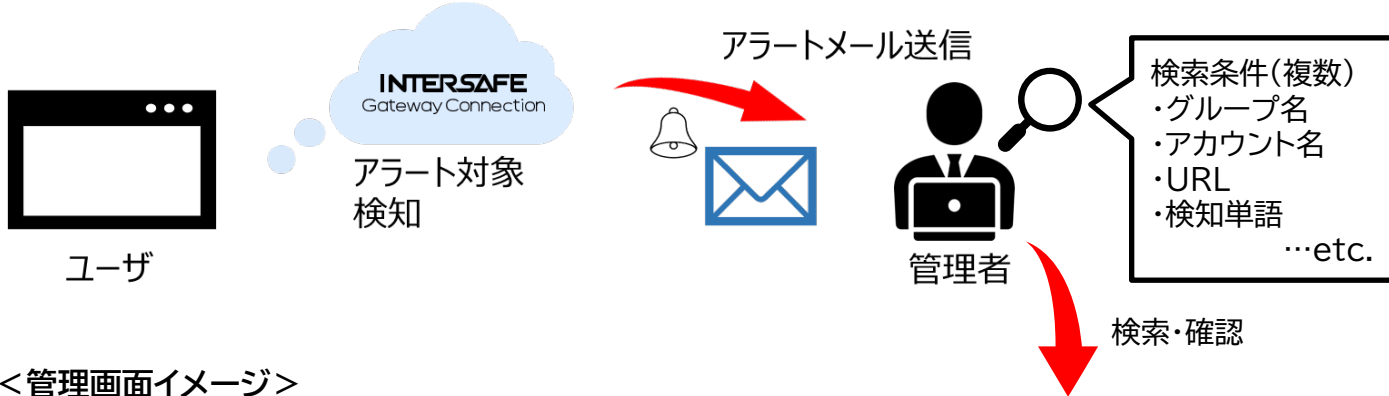

②ログ機能の拡張

超高速アルゴリズムを搭載した検索エンジンの採用により、リスクのある書き込みの即時検知が可能となりました。また、検知された検索・書き込み内容全文の管理画面上での確認、当日アクセスログの複数条件検索などができるようになり、児童・生徒のトラブルや危険行動の早期発見に役立ちます。

<管理画面イメージ>

アクセス日時	アカウント名	動作	URL	検知単語
2024/04/01 11:24:33	山田_KALPX4W/B	規制	https://●●●.co.jp/	ABC
2024/04/01 11:24:55	鈴木_QWL4X34/D	許可	https://△△△.co.jp/	DEF

■InterSafe GatewayConnectionについて

InterSafe GatewayConnectionは、マルチデバイス対応のクラウド型次世代Webフィルタリングサービスです。Windows / iOS / Android / Chrome OSに対応し、場所や端末、ネットワークを問わず全てのWebアクセスを柔軟にコントロール。テレワークや学校の授業(GIGA第2期対応など)における安心安全な端末利用を促進いたします。また、本サービスと連携する無償のWebアクセスログ分析ツール「InterSafe LogNavigator」を利用することで、Webアクセスログを多様な切り口で可視化・分析することが可能です。
製品詳細 >> <https://www.alsi.co.jp/security/isgc/education/>

■アルプス システム インテグレーション株式会社について

アルプス システム インテグレーション株式会社(ALSI[アルシー])は、電子部品と車載情報システムのアルプスアルパイン株式会社のグループ会社として、1990年に設立いたしました。製造業の現場で培った「ものづくり」の思想を原点に、「デジタルソリューション」「セキュリティソリューション」「ファームウェアソリューション」「AI・IoTソリューション」を展開しております。今後もALSIは、IT環境の変化に素早く柔軟に対応し、お客様の企業競争力強化と業務改革に貢献してまいります。

※掲載されている会社名および商品名は各社の商標または登録商標です。

本件に関する報道関係者から
のお問い合わせ先

アルプス システム インテグレーション株式会社 管理部 広報課 田代・吉井
TEL:03-5499-8181 FAX:03-3726-7050 E-mail:pr@alsi.co.jp
〒145-0067 東京都大田区雪谷大塚町1-7 URL: <https://www.alsi.co.jp/>