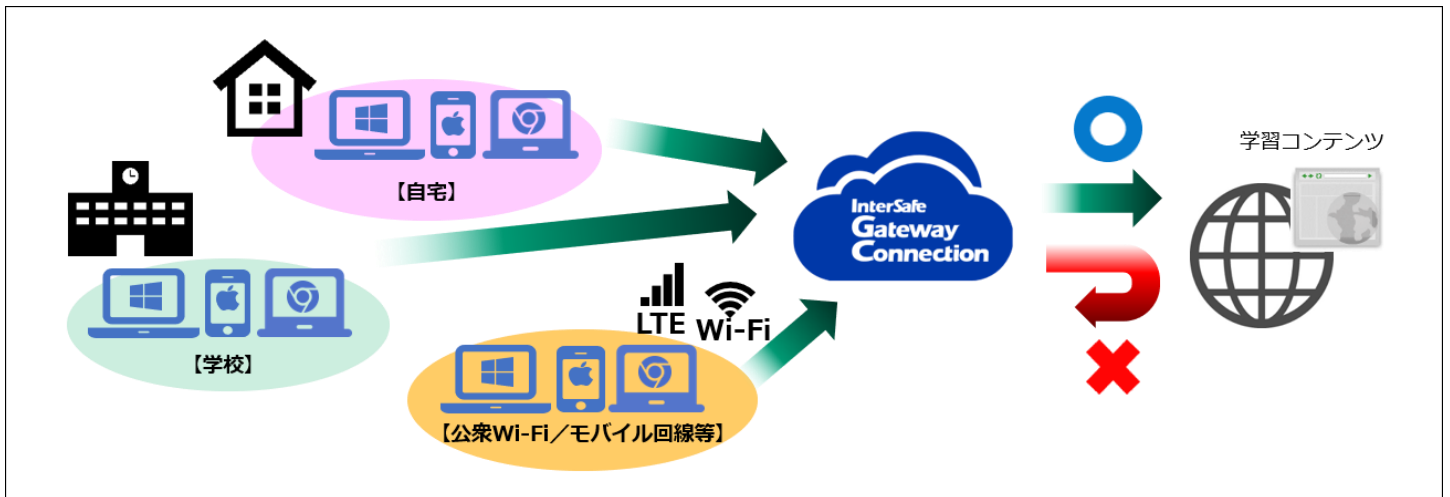

※1: IDC Japan, 2020年7月「国内情報セキュリティ製品市場シェア、2019年：外部脅威対策および内部脅威対策」(J45147520)

※掲載されている会社名及び商品名は各社の商標または登録商標です。 ※プレスリリースに記載されている内容は、発表日時点の情報です。

【製品に関するお問い合わせ・取材受付先】

アルプス システム インテグレーション株式会社 管理部 経営企画課 広報担当 黒澤 宏子

TEL: 03-5499-8043 / FAX: 03-3726-7050 / E-mail: hiroko.kurosawa@alsi.co.jp

〒145-0067 東京都大田区雪谷大塚町 1-7 URL: <https://www.alsi.co.jp/>