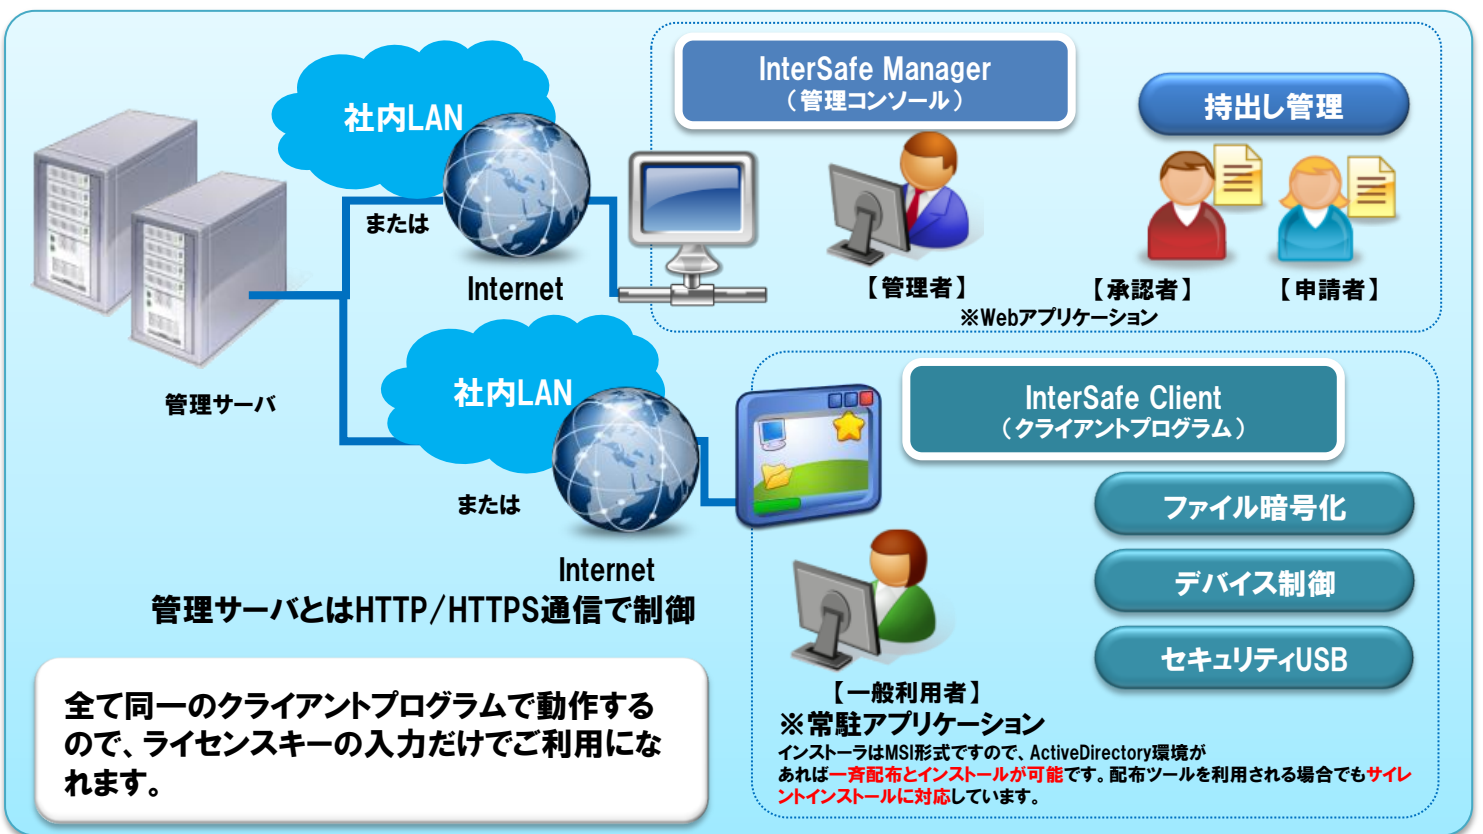

運用のことを本当に真剣に考えたらこうなりました。 オールインワンの情報漏洩対策 InterSafe ILP

InterSafe ILP 製品構成

デバイス制御 InterSafe DeviceControl	持出し申請・承認 InterSafe WorkFlow	自動暗号 InterSafe IRM	セキュリティUSB InterSafe SecureDevice

管理サーバ/クライアント

- ●PCのポリシー/セキュリティUSBメモリの一元管理

ログ管理

- ●操作ログのリアルタイム転送、管理

クラウド環境への導入にも対応。詳しくはお問い合わせください。
まずは30日間の「ILPお試しクラウド」で安心・安全を体感！

アルスシステムインテグレーション株式会社

セキュリティ事業部セキュリティ営業部

本社	〒145-0067 東京都大田区雪谷大塚町1-7	TEL:03-5499-8045
仙台営業所	〒980-0021 宮城県仙台市青葉区中央2-9-16 朝日生命仙台中央ビル4F	TEL:022-713-6951
古川営業所	〒989-6143 宮城県大崎市古川中里6-3-36	TEL:0229-23-7734
名古屋営業所	〒465-0095 愛知県名古屋市中東区上社2-210 北村第2ビル4F	TEL:052-769-4446
大阪営業所	〒564-0041 大阪府吹田市泉町3-18-14	TEL:06-6386-2673
福岡営業所	〒812-0016 福岡県福岡市博多区博多駅南1-3-6 第3博多借成ビル5F	TEL:092-483-1460
白金台オフィス	〒108-0071 東京都港区白金台3-2-10 白金台ビル7F	TEL:03-5795-4626

http://www.alsi.co.jp/ Email ssg@alsi.co.jp

※ALSI(アルシー)はアルプスシステム インテグレーション株式会社のコミュニケーションブランドです。
※InterSafeはアルプスシステム インテグレーション株式会社の登録商標です。

お問い合わせ、ご用命はこちらまでお申し付けください。