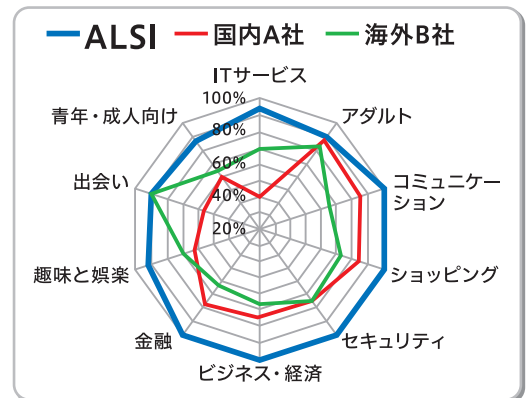

※「InterSafe WebFilter」および「InterSafe Personal」は、アルプスシステム インテグレーション株式会社の製品です。フィルタリングエンジン及び規制データベースにネットスター株式会社の技術を採用しています。

有害サイト対策には、専用のフィルタリングソフトをオススメします

見せたくないサイトをしっかりブロック！

ウイルス対策ソフトのフィルタリングデータベースは海外製が多く、日本語サイトの対応が不十分な場合があります。「InterSafe Personal」は、国内主要携帯キャリア3社が採用する国内最大級のデータベース搭載だから安心。他の追随を許さない圧倒的なブロック精度で、有害サイトから子どもを守ります。

- 増加する残酷画像・動画の閲覧防止に！
- アダルト、危険ドラッグなど有害サイトの閲覧防止に！
- ワンクリック、フィッシングなど詐欺サイトの閲覧防止に！

No.1のブロック精度

ネットスター株式会社調べ

携帯キャリア採用率100%だから安心！

docomo **au** **SoftBank**

役立つサイトは安全に見せる！

ウイルス対策ソフトのフィルタリング機能は、登録サイトのジャンルが30カテゴリほどに分類されているのが一般的です。「InterSafe Personal」では、76カテゴリにきめ細かく分類され、見せたくないサイトに限定して細かく規制をかけることができます。また、SNS、掲示板の閲覧のみ許可し、投稿は禁止するなど、柔軟な設定が可能です。

フィルタリング機能	InterSafe Personal	主要なウイルス対策ソフト
日本語サイトへの対応	登録サイト全体の約70%が日本語サイト	不明 (海外製のため日本語サイトは相対的に弱い)
サイト分類カテゴリ数	76	約30
書き込み・投稿の規制	○	×
有害サイト対策	○	△
ワンクリック詐欺対策	○	△
フィッシング詐欺対策	○	△
インターネット利用時間制限	○	○
フィルタリングルールのスケジュール	○	×